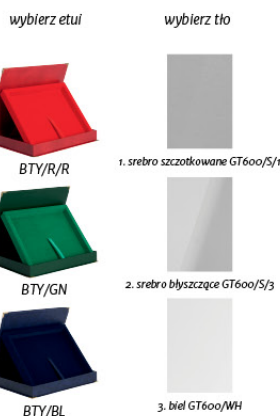

3 WYBIERZ ETUI

Wyjątkowy dyplom zasługuje na eleganckie etui. Dobierz odpowiednie etui do wyjątkowości Twojego wydarzenia, by jeszcze piękniej podkreślić zdobytą nagrodę. Masz wybór wśród poziomych etui dostępnych w różnych kolorach: czerwonym, zielonym, niebieskim.

podkład lakierowany / blaszka **seria HG255**

	wym. (cm)	cena (zł)	cena z etui (zł)
HG2557/G	38x30,5	312,40	-
HG2556/G	33x26,5	225,00	-
HG2555/G	30,5x23	152,20	199,60
HG2554/G	25,5x20	108,60	151,10
HG2553/G	23x18	82,60	122,70
HG2552/G	20x15	61,20	98,10
HG2551/G	18x13	41,90	-
HG2550/G	16,5x11,5	30,30	-

seria HG42 podkład lakierowany / blaszka z ozdobną ramką

	wym. (cm)	cena (zł)	cena z etui (zł)
--	-----------	-----------	------------------

HG425	30,5x23	160,20	207,30
HG424	25,5x20	129,80	171,10
HG423	23x18	99,50	138,30
HG422	20x15	72,50	108,90

podkład lakierowany / blaszka **seria HG265**

	wym. (cm)	cena (zł)	cena z etui (zł)
HG2657/G	38x30,5	312,40	-
HG2656/G	33x26,5	225,00	-
HG2655/G	30,5x23	152,20	199,60
HG2654/G	25,5x20	108,60	151,10
HG2653/G	23x18	82,60	122,70
HG2652/G	20x15	61,20	98,10
HG2651/G	18x13	41,90	-
HG2650/G	16,5x11,5	30,30	-