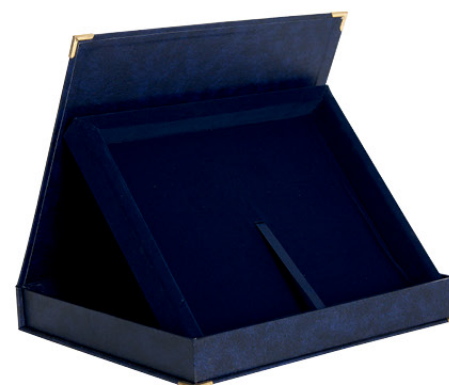

cena (zł)

BTY1912/GN	30,5x23 (EX155)	85,00
BTY1810/GN	25,5x20 (EX154)	64,20
BTY1709/GN	23x18 (EX153)	55,00
BTY1608/GN	20x15 (EX152)	51,10

dla podkładu drewnianego
o wymiarach (cm)

cena (zł)

BTY1912/BL	30,5x23 (EX155)	85,00
BTY1810/BL	25,5x20 (EX154)	64,20
BTY1709/BL	23x18 (EX153)	55,00
BTY1608/BL	20x15 (EX152)	51,10