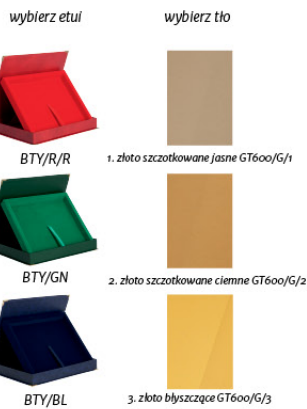

podkład lakierowany / blaszka **seria HG255**

	wym. (cm)	cena (zł)	cena z etui (zł)
HG2557/G	38x30,5	312,40	-
HG2556/G	33x26,5	225,00	-
HG2555/G	30,5x23	152,20	199,60
HG2554/G	25,5x20	108,60	151,10
HG2553/G	23x18	82,60	122,70
HG2552/G	20x15	61,20	98,10
HG2551/G	18x13	41,90	-
HG2550/G	16,5x11,5	30,30	-