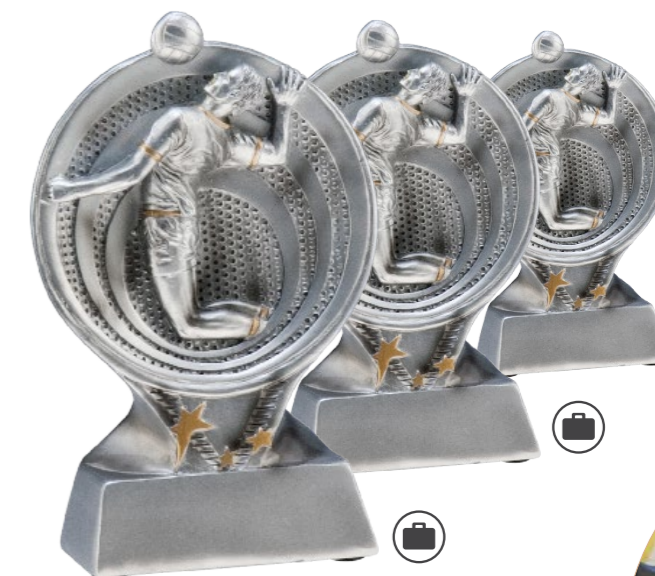

RS1302

Ceny prezentowanych odlewów nie uwzględniają tabliczek i emblematów. Oferujemy personalizowane tabliczki i emblematy grawerowane i kolorowe

Ceny prezentowanych odlewów nie uwzględniają tabliczek i emblematów. Oferujemy personalizowane tabliczki i emblematy grawerowane i kolorowe