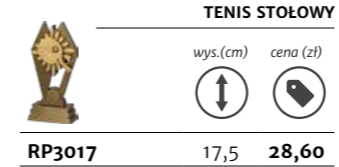

TENIS STOŁOWY

wys. (cm)   cena (zł)
↑ ↓   ↙ ↘

RP3017   17,5   28,60

emblemat 25mm