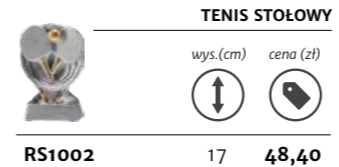

RP3017 17,5 28,60

emblemat 25mm

TENIS STOŁOWY

wys. (cm) cena (zł)
 ↑ ↓ ↙ ↘

RP4017 10 16,40

TENIS STOŁOWY

wys. (cm) cena (zł)
 ↑ ↓ ↙ ↘

RFST2104 19 56,10

TENIS STOŁOWY

wys. (cm) cena (zł)
 ↑ ↓ ↙ ↘

RE011 11 16,60

TENIS STOŁOWY

wys. (cm) cena (zł)
 ↑ ↓ ↙ ↘

RE023 10 13,50

TENIS STOŁOWY

wys. (cm) cena (zł)
 ↑ ↓ ↙ ↘