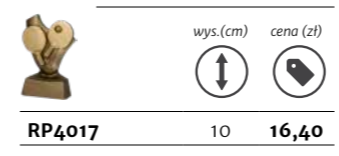

TENIS STOŁOWY

wys. (cm)   cena (zł)
↑ ↓   ↙ ↘

RP4017   10   16,40