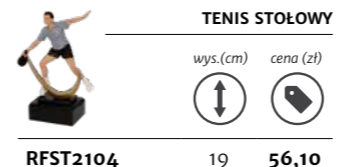

RP3017 17,5 28,60

emblemat 25mm

TENIS STOŁOWY

wys. (cm) cena (zł)
 ↑ ↓ ↙ ↘

RP4017 10 16,40

TENIS STOŁOWY

wys. (cm) cena (zł)
 ↑ ↓ ↙ ↘

RFST2104 19 56,10