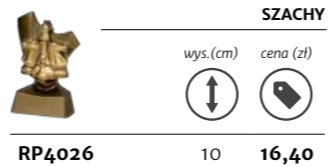

SZACHY

wys. (cm)   cena (zł)
↑ ↓   ↙ ↘

RP4026   10   16,40