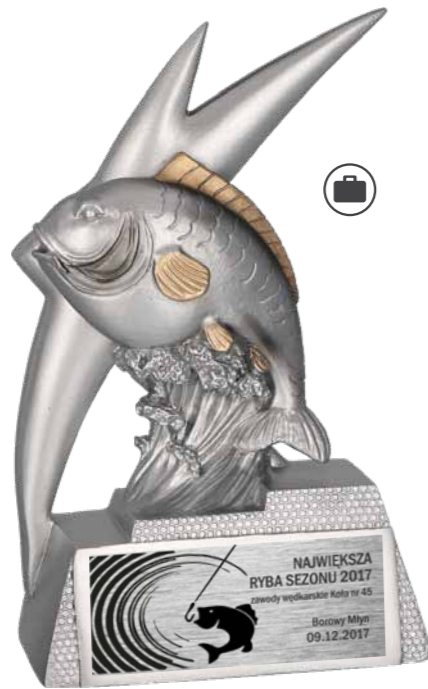

RP7008

TENIS ZIEMNY

wys. (cm) cena (zł)

RFST2106 20,5 54,50

TENIS ZIEMNY

wys. (cm) cena (zł)

TPFR2388/BR 25,5 48,80

WĘDKARSTWO

wys. (cm) cena (zł)

RP2008 17,5 37,00

WĘDKARSTWO

wys. (cm) cena (zł)

RE008 11 16,60

WĘDKARSTWO

wys. (cm) cena (zł)

RP7008 16,5 32,00

TENIS ZIEMNY

wys. (cm) cena (zł)

RS1901 15,5 38,10

WĘDKARSTWO

wys. (cm) cena (zł)

RFST2014/BR 22,5 75,70

WĘDKARSTWO

wys. (cm) cena (zł)

RS1101 15,5 38,10

WĘDKARSTWO

wys. (cm) cena (zł)

RP4021 10 16,40

WĘDKARSTWO

wys. (cm) cena (zł)

RFST2095/BR 29,5 127,30

WĘDKARSTWO

wys. (cm) cena (zł)

RP5017-23/G 23 59,90

2019

Ceny prezentowanych odlewów nie uwzględniają tabliczek i emblematów. Oferujemy personalizowane tabliczki i emblematy grawerowane i kolorowe

Ceny prezentowanych odlewów nie uwzględniają tabliczek i emblematów. Oferujemy personalizowane tabliczki i emblematy grawerowane i kolorowe