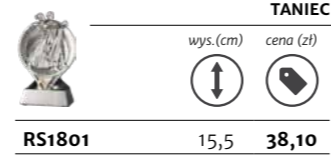

TANIEC

wys. (cm)   cena (zł)
↑ ↓   ↙ ↘

RS1801   15,5   38,10