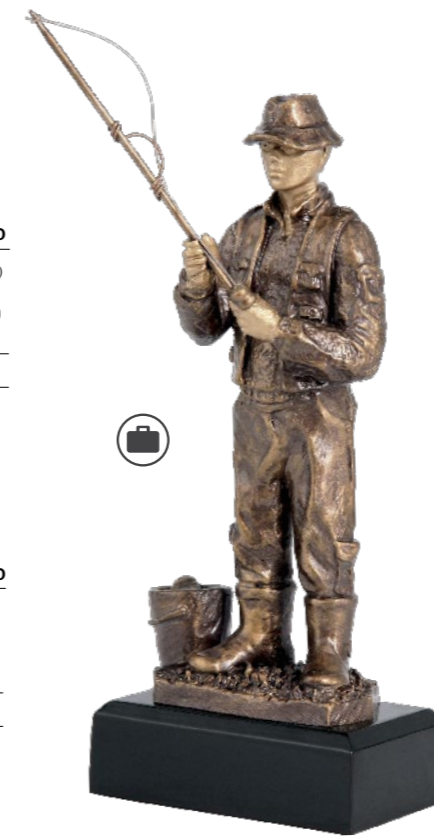

RP4021 10 16,40

WĘDKARSTWO

wys. (cm) cena (zł)

RFST2095/BR 29,5 127,30

WĘDKARSTWO

wys. (cm) cena (zł)

RP5017-23/G 23 59,90

RFST2014/BR