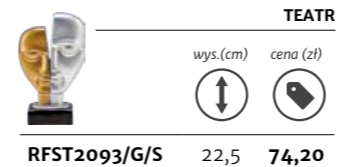

wys. (cm) cena (zł)
 ↑ ↓ ↙ ↘

RP4023 10 16,40

TANIEC

wys. (cm) cena (zł)
 ↑ ↓ ↙ ↘

RS1801 15,5 38,10

TANIEC

wys. (cm) cena (zł)
 ↑ ↓ ↙ ↘

RFXR1537/BR 24 56,00