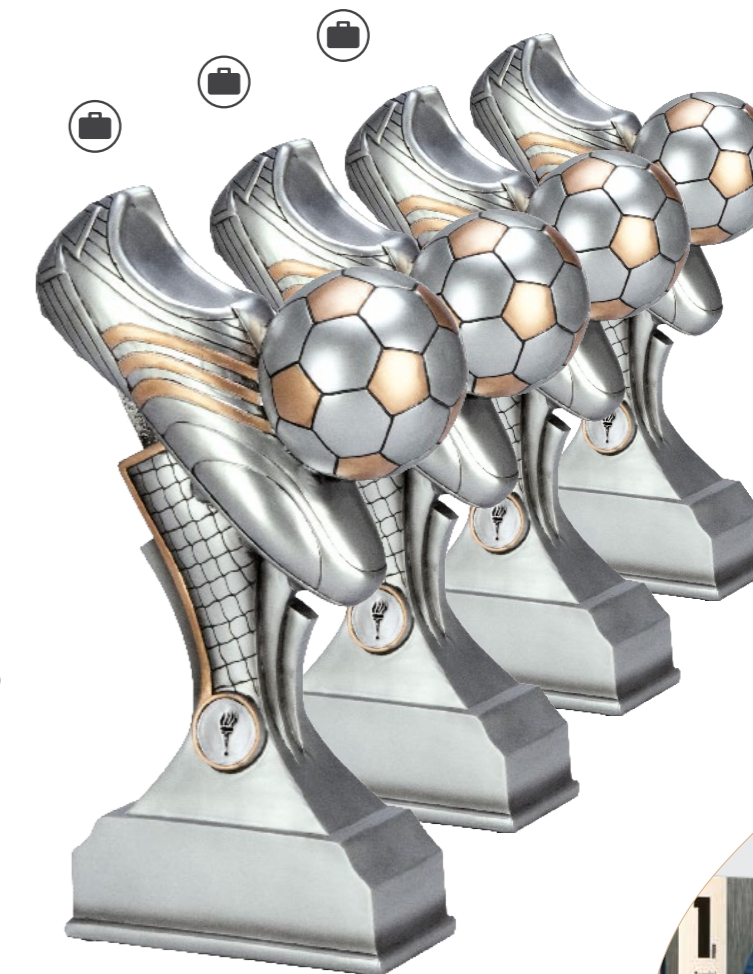

emblem 25mm

RP8003

PIŁKA NOŻNA

	wys. (cm)	cena (zł)
RP8003	17,5	29,60
RP8002	15	23,90
RP8001	12,5	19,60

emblem 25mm

RP3004

i Ceny prezentowanych odlewów nie uwzględniają tabliczek i emblematów. Oferujemy personalizowane tabliczki i emblematy grawerowane i kolorowe