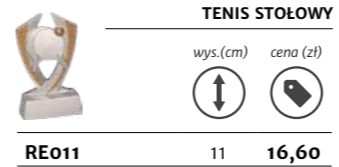

RP3017 17,5 28,60

emblemat 25mm

TENIS STOŁOWY

wys. (cm) cena (zł)
 ↑ ↓ ↙ ↘

RP4017 10 16,40

TENIS STOŁOWY

wys. (cm) cena (zł)
 ↑ ↓ ↙ ↘

RFST2104 19 56,10

TENIS STOŁOWY

wys. (cm) cena (zł)
 ↑ ↓ ↙ ↘

RE011 11 16,60

TENIS STOŁOWY

wys. (cm) cena (zł)
 ↑ ↓ ↙ ↘

RE023 10 13,50

TENIS STOŁOWY

wys. (cm) cena (zł)
 ↑ ↓ ↙ ↘