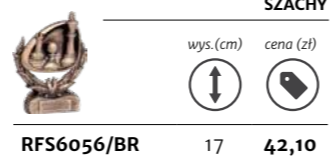

RFS6056/BR

RP4026

RP4023

RFST2097

RS1801

RFXR1537/BR

SZACHY

wys. (cm) cena (zł)
 ↑ ↓ ↙ ↘