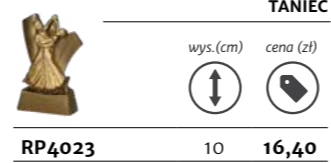

RFS6056/BR 17 42,10

SZACHY

wys. (cm) cena (zł)
 ↑ ↓ ↙ ↘

RP4026 10 16,40

TANIEC

wys. (cm) cena (zł)
 ↑ ↓ ↙ ↘

RFST2097 22 59,00

TANIEC