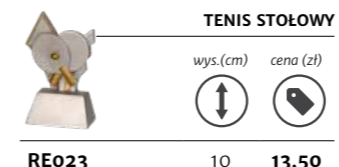

TENIS STOŁOWY

wys. (cm)   cena (zł)
↑ ↓   ↙ ↘

RE023   10   13,50