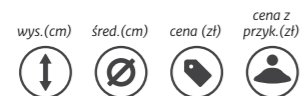

BIZMUT 2070

	wys.(cm)	śred.(cm)	cena (zł)	cena z przyk.(zł)
2070A	70	26	720,00	802,40
2070B	65	24	658,20	730,50
2070C	60	22	558,30	626,50
2070D	55	20	451,10	488,20
2070E	48	18	308,00	336,90

metal / plastik