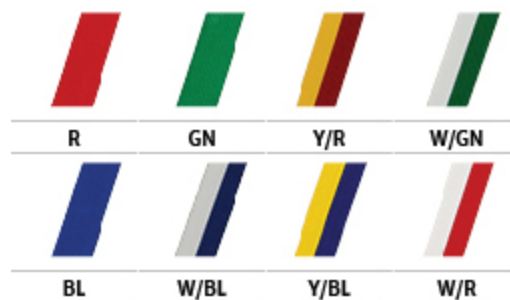

STANDARD (<0,2 mm)

STANDARD PLUS (<0,75 mm)

PREMIUM (metal + plexa/sklejka)

symbol	wymiar (mm)	Cena za komplet - spersonalizowany medal - standardowa wstążka V3		
		standard	standard plus	premium
 MC6001/	50	8,50	11,50	13,50
 MC6002/	70	11,90	14,90	17,40
 MC6003/	60	9,90	12,90	15,40
 MC6004/	60x60	10,90	13,90	16,40
 MC6005/	80x45	11,90	14,90	17,40

Medale stalowe, grubość 2,5 mm

Dostępne kolory:  /G  /S  /B  /WH  /BK

Wstążki V3 (20 mm)

Potrzebujesz innego koloru? Dopytaj handlowca

Spersonalizuj wstążkę

Minimalne zamówienie wynosi 50 sztuk:

- koszt projektu 60 PLN , koszt przygotowania produkcji 60 PLN
- personalizacja 2,5 PLN/szt. brutto (dotyczy zmian: imion, nazwisk, nazw firm itp.)