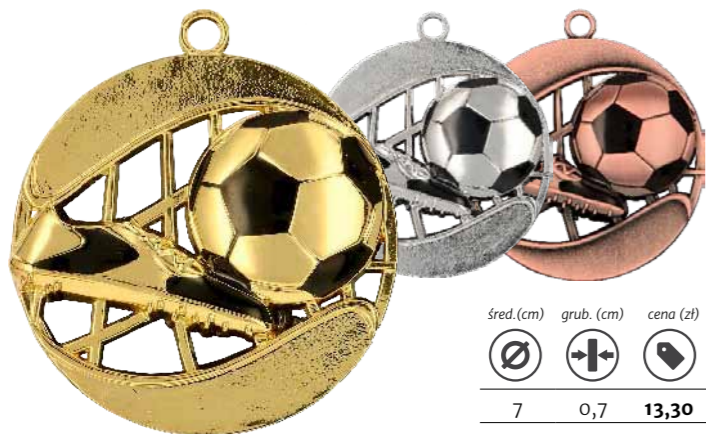

MD1270/G MD1270/S MD1270/B

śred. (cm)	grub. (cm)	cena (zł)
7	0,7	13,30