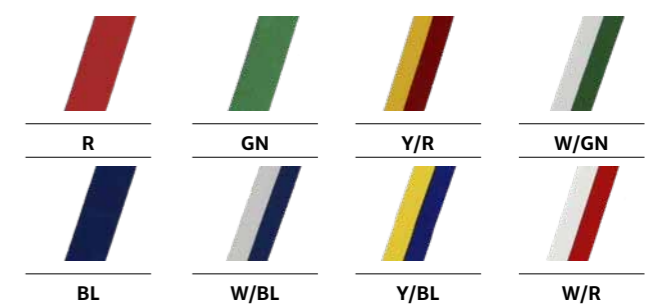

Medale z nowym uchwytem na wstążkę

2019 N

MC5001/G
MC5001/S
MC5001/B

| śred.(cm) | grub.(cm) | cena (zł) |
|-----------|-----------|-----------|
| 5 | 0,2 | 3,99 |

cena bez wstążki

Wstążki V3 (20mm) 1,70 zł

Potrzebujesz innego koloru? Zapytaj handlowca

Medale

1-2-3

Medale odlewane

Każdy kto podejmuje wysiłek i mierzy się ze swoimi ograniczeniami jest zwycięzcą, a każdy zwycięzca zasługuje na nagrodę – choćby w postaci medalu. Oferowane przez nas bogate i nowoczesne wzornictwo usatysfakcjonuje każdego.